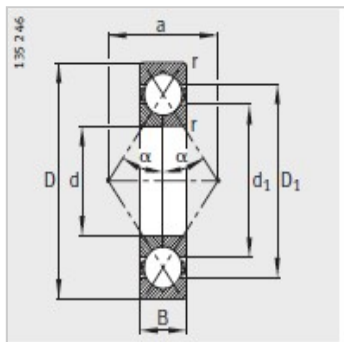

四点接触球轴承

d 20-105mm-QJ306-TVP

参数信息:

型号 :	QJ306-TVP
质量m kg :	0.379

尺寸 mm :

d :	30
D :	72
B :	19
rmin :	1.1
D :	58
d :	43.9
a :	36
a :	-
b :	-
r :	-

安装尺寸 mm :

d min :	37
D max :	65
rmax :	1