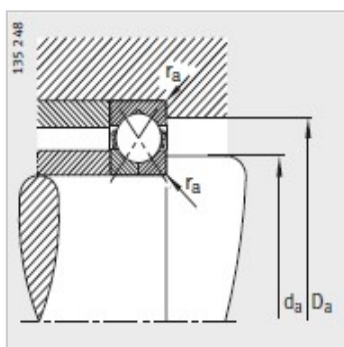

四点接触球轴承

d 20-105mm-QJ306-TVP

参数信息:

型号 :	QJ306-TVP
质量m kg :	0.379

尺寸 mm :

d :	30
D :	72
B :	19
rmin :	1.1
D :	58
d :	43.9
a :	36
a :	-
b :	-
r :	-

安装尺寸 mm :

d min :	37
D max :	65
rmax :	1