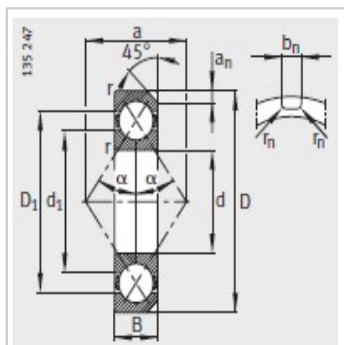

四点接触球轴承

d 20-105mm-QJ306-TVP

参数信息:

型号 :	QJ306-TVP
质量m kg :	0.379

尺寸 mm :

d :	30
D :	72
B :	19
rmin :	1.1
D :	58
d :	43.9
a :	36
a :	-
b :	-
r :	-

安装尺寸 mm :

d min :	37
D max :	65
rmax :	1