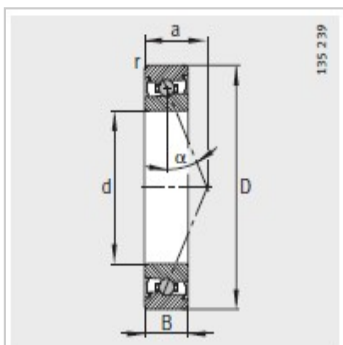

主轴轴承

d 45-85mm-HCS71910-C-T-P4S

参数信息:

型号 :	HCS71910-C-T-P4S
质量m kg :	0.136
尺寸 mm :	
d :	50
D :	72
B :	12
rmin :	0.6
a :	14
安装尺寸 mm :	
dh12 :	55
DH12 :	67.5
rmax :	0.6
基本额定载荷 N :	
动载荷 :	7100
静载荷 :	7200
疲劳极限载荷/N :	470
极限转速 :	26000