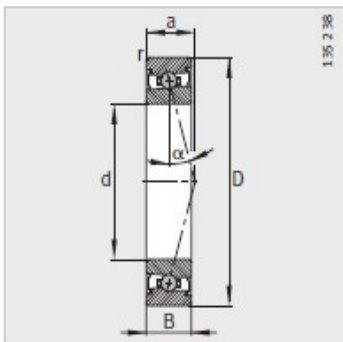

主轴轴承

d 45-85mm-HCS71910-C-T-P4S

参数信息:

型号 :	HCS71910-C-T-P4S
质量m kg :	0.136
尺寸 mm :	
d :	50
D :	72
B :	12
rmin :	0.6
a :	14
安装尺寸 mm :	
dh12 :	55
DH12 :	67.5
rmax :	0.6
基本额定载荷 N :	
动载荷 :	7100
静载荷 :	7200
疲劳极限载荷/N :	470
极限转速 :	26000