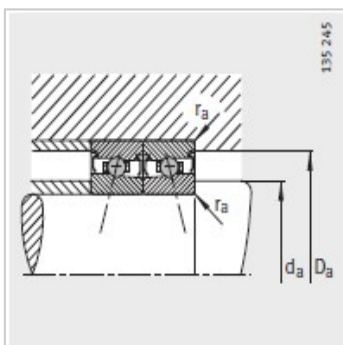

主轴轴承

d 45-85mm-HCS71910-C-T-P4S

参数信息:

型号 :	HCS71910-C-T-P4S
质量m kg :	0.136
尺寸 mm :	
d :	50
D :	72
B :	12
rmin :	0.6
a :	14
安装尺寸 mm :	
dh12 :	55
DH12 :	67.5
rmax :	0.6
基本额定载荷 N :	
动载荷 :	7100
静载荷 :	7200
疲劳极限载荷/N :	470
极限转速 :	26000