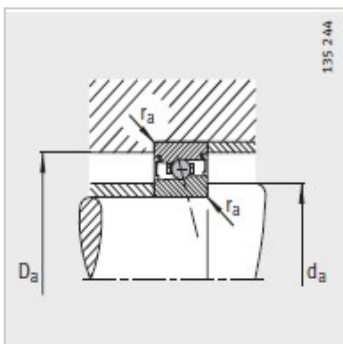

主轴轴承

d 45-85mm-HCS71910-C-T-P4S

参数信息:

型号 :	HCS71910-C-T-P4S
质量m kg :	0.136
尺寸 mm :	
d :	50
D :	72
B :	12
rmin :	0.6
a :	14
安装尺寸 mm :	
dh12 :	55
DH12 :	67.5
rmax :	0.6
基本额定载荷 N :	
动载荷 :	7100
静载荷 :	7200
疲劳极限载荷/N :	470
极限转速 :	26000