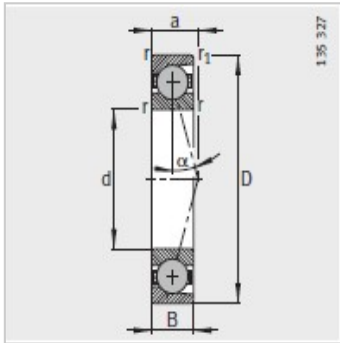

主轴轴承

d 10-25mm-HCB7000-E-T-P4S

参数信息:

型号 :	HCB7000-E-T-P4S
质量m kg :	0.02

尺寸 mm :	
d :	10
D :	26
B :	8
rmin :	0.3
r min :	0.3
a :	8

安装尺寸 mm :	
dh12 :	14
DH12 :	22
rmax :	0.3
rmax :	0.1

基本额定载荷 N :	
动载荷 :	2800
静载荷 :	1390
疲劳极限载荷/N :	102