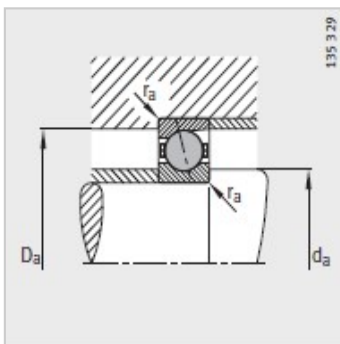

主轴轴承

d 10-25mm-HCB7000-E-T-P4S

参数信息:

型号 :	HCB7000-E-T-P4S
质量m kg :	0.02

尺寸 mm :	
d :	10
D :	26
B :	8
rmin :	0.3
r min :	0.3
a :	8

安装尺寸 mm :	
dh12 :	14
DH12 :	22
rmax :	0.3
rmax :	0.1

基本额定载荷 N :	
动载荷 :	2800
静载荷 :	1390
疲劳极限载荷/N :	102