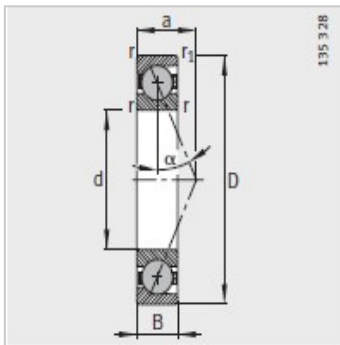

主轴轴承

d 10-25mm-HCB7000-E-T-P4S

参数信息:

型号 :	HCB7000-E-T-P4S
质量m kg :	0.02

尺寸 mm :	
d :	10
D :	26
B :	8
rmin :	0.3
r min :	0.3
a :	8

安装尺寸 mm :	
dh12 :	14
DH12 :	22
rmax :	0.3
rmax :	0.1

基本额定载荷 N :	
动载荷 :	2800
静载荷 :	1390
疲劳极限载荷/N :	102