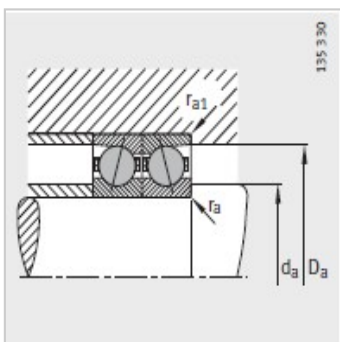

主轴轴承

d 10-25mm-HCB7000-E-T-P4S

参数信息:

型号 :	HCB7000-E-T-P4S
质量m kg :	0.02

尺寸 mm :	
d :	10
D :	26
B :	8
rmin :	0.3
r min :	0.3
a :	8

安装尺寸 mm :	
dh12 :	14
DH12 :	22
rmax :	0.3
rmax :	0.1

基本额定载荷 N :	
动载荷 :	2800
静载荷 :	1390
疲劳极限载荷/N :	102