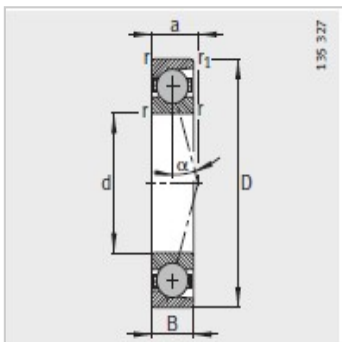

主轴轴承

d 10-25mm-HCB71900-E-T-P4S

参数信息:

型号 :	HCB71900-E-T-P4S
质量m kg :	0.01

尺寸 mm :	
d :	10
D :	22
B :	6
rmin :	0.3
r min :	0.3
a :	7

安装尺寸 mm :	
dh12 :	13
DH12 :	19.5
rmax :	0.3
rmax :	0.3

基本额定载荷 N :	
动载荷 :	1990
静载荷 :	1010
疲劳极限载荷/N :	75