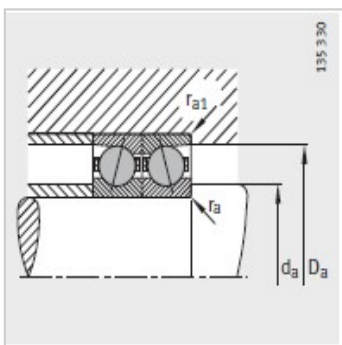

主轴轴承

d 10-25mm-HCB71900-E-T-P4S

参数信息:

型号 :	HCB71900-E-T-P4S
质量m kg :	0.01

尺寸 mm :	
d :	10
D :	22
B :	6
rmin :	0.3
r min :	0.3
a :	7

安装尺寸 mm :	
dh12 :	13
DH12 :	19.5
rmax :	0.3
rmax :	0.3

基本额定载荷 N :	
动载荷 :	1990
静载荷 :	1010
疲劳极限载荷/N :	75