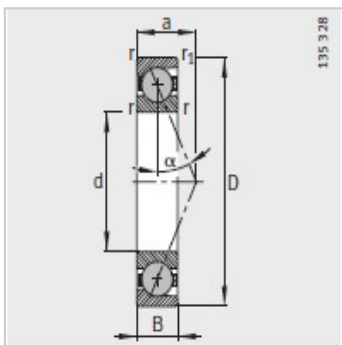

主轴轴承

d 10-25mm-HCB71900-E-T-P4S

参数信息:

型号 :	HCB71900-E-T-P4S
质量m kg :	0.01

尺寸 mm :	
d :	10
D :	22
B :	6
rmin :	0.3
r min :	0.3
a :	7

安装尺寸 mm :	
dh12 :	13
DH12 :	19.5
rmax :	0.3
rmax :	0.3

基本额定载荷 N :	
动载荷 :	1990
静载荷 :	1010
疲劳极限载荷/N :	75