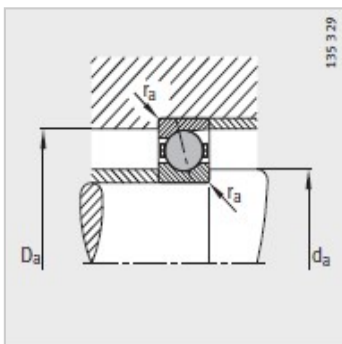

主轴轴承

d 10-25mm-HCB71900-E-T-P4S

参数信息:

型号 :	HCB71900-E-T-P4S
质量m kg :	0.01

尺寸 mm :	
d :	10
D :	22
B :	6
rmin :	0.3
r min :	0.3
a :	7

安装尺寸 mm :	
dh12 :	13
DH12 :	19.5
rmax :	0.3
rmax :	0.3

基本额定载荷 N :	
动载荷 :	1990
静载荷 :	1010
疲劳极限载荷/N :	75