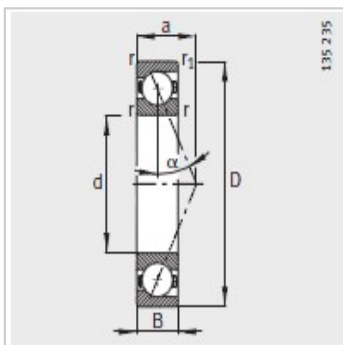

主轴轴承

d 30-50mm-B71907-C-T-P4S

参数信息:

型号 :	B71907-C-T-P4S
质量m kg :	0.083

尺寸mm :	
d :	35
D :	55
B :	10
rmin :	0.6
r min :	0.6
a :	11

安装尺寸mm :	
dh12 :	40
DH12 :	51.5
rmax :	0.6
rmax :	0.6

基本额定载荷N :	
动载荷 :	11800
静载荷 :	9500
疲劳极限载荷/N :	700