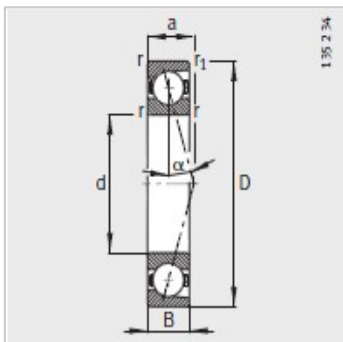

主轴轴承

d 30-50mm-B71907-C-T-P4S

参数信息:

型号 :	B71907-C-T-P4S
质量m kg :	0.083

尺寸mm :	
d :	35
D :	55
B :	10
rmin :	0.6
r min :	0.6
a :	11

安装尺寸mm :	
dh12 :	40
DH12 :	51.5
rmax :	0.6
rmax :	0.6

基本额定载荷N :	
动载荷 :	11800
静载荷 :	9500
疲劳极限载荷/N :	700

极限转速 :	
n脂 :	24000
n油 :	38000