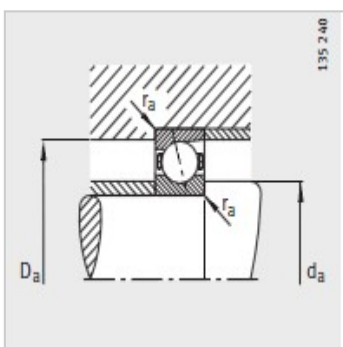

主轴轴承

d 30-50mm-B71907-C-T-P4S

参数信息:

型号 :	B71907-C-T-P4S
质量m kg :	0.083

尺寸mm :	
d :	35
D :	55
B :	10
rmin :	0.6
r min :	0.6
a :	11

安装尺寸mm :	
dh12 :	40
DH12 :	51.5
rmax :	0.6
rmax :	0.6

基本额定载荷N :	
动载荷 :	11800
静载荷 :	9500
疲劳极限载荷/N :	700