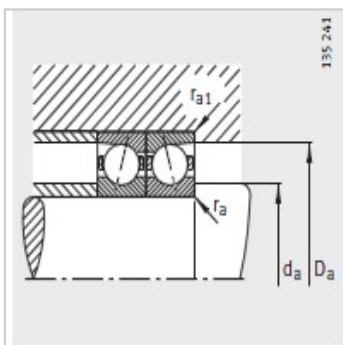

主轴轴承

d 30-50mm-B71907-C-T-P4S

参数信息:

型号 :	B71907-C-T-P4S
质量m kg :	0.083

尺寸mm :	
d :	35
D :	55
B :	10
rmin :	0.6
r min :	0.6
a :	11

安装尺寸mm :	
dh12 :	40
DH12 :	51.5
rmax :	0.6
rmax :	0.6

基本额定载荷N :	
动载荷 :	11800
静载荷 :	9500
疲劳极限载荷/N :	700