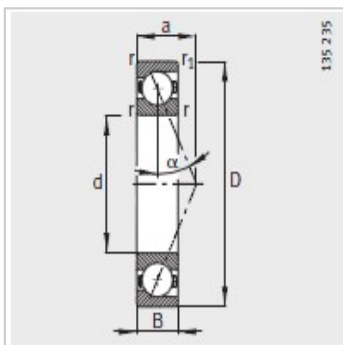

主轴轴承

d 30-50mm-B7006-C-T-P4S

参数信息:

型号 :	B7006-C-T-P4S
质量m kg :	0.12
尺寸mm :	
d :	30
D :	55
B :	13
rmin :	1
r min :	1
a :	12
安装尺寸mm :	
dh12 :	36
DH12 :	49
rmax :	1
rmax :	0.3
基本额定载荷N :	
动载荷 :	15000
静载荷 :	10200
疲劳极限载荷/N :	750
极限转速 :	
n脂 :	26000
n油 :	40000