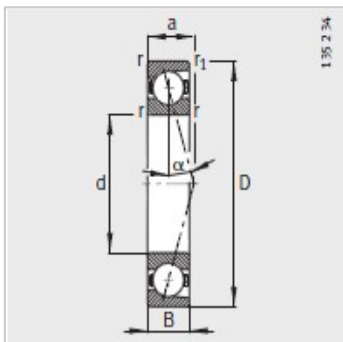

主轴轴承

d 30-50mm-B7006-C-T-P4S

参数信息:

型号 :	B7006-C-T-P4S
质量m kg :	0.12
尺寸mm :	
d :	30
D :	55
B :	13
rmin :	1
r min :	1
a :	12
安装尺寸mm :	
dh12 :	36
DH12 :	49
rmax :	1
rmax :	0.3
基本额定载荷N :	
动载荷 :	15000
静载荷 :	10200
疲劳极限载荷/N :	750
极限转速 :	
n脂 :	26000
n油 :	40000