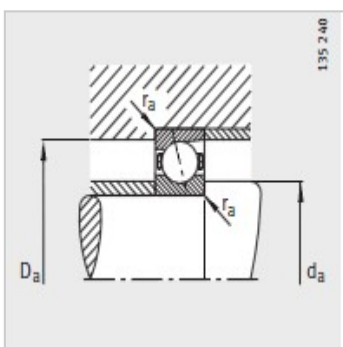

主轴轴承

d 30-50mm-B7006-C-T-P4S

参数信息:

型号 :	B7006-C-T-P4S
质量m kg :	0.12
尺寸mm :	
d :	30
D :	55
B :	13
rmin :	1
r min :	1
a :	12
安装尺寸mm :	
dh12 :	36
DH12 :	49
rmax :	1
rmax :	0.3
基本额定载荷N :	
动载荷 :	15000
静载荷 :	10200
疲劳极限载荷/N :	750
极限转速 :	
n脂 :	26000
n油 :	40000