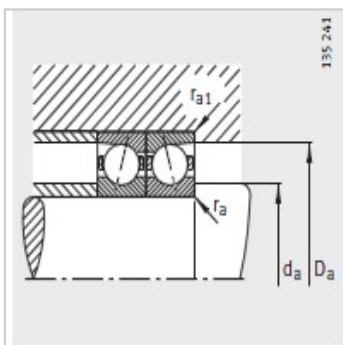

主轴轴承

d 30-50mm-B7006-C-T-P4S

参数信息:

型号 :	B7006-C-T-P4S
质量m kg :	0.12
尺寸mm :	
d :	30
D :	55
B :	13
rmin :	1
r min :	1
a :	12
安装尺寸mm :	
dh12 :	36
DH12 :	49
rmax :	1
rmax :	0.3
基本额定载荷N :	
动载荷 :	15000
静载荷 :	10200
疲劳极限载荷/N :	750
极限转速 :	
n脂 :	26000
n油 :	40000