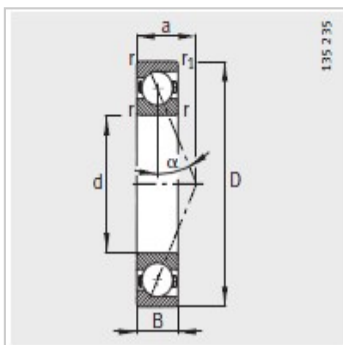

主轴轴承

d 30-50mm-B71908-C-T-P4S

参数信息:

型号 :	B71908-C-T-P4S
质量m kg :	0.113

尺寸mm :	
d :	40
D :	62
B :	12
rmin :	0.6
r min :	0.6
a :	13

安装尺寸mm :	
dh12 :	45
DH12 :	58.5
rmax :	0.6
rmax :	0.6

基本额定载荷N :	
动载荷 :	17600
静载荷 :	13700
疲劳极限载荷/N :	1020