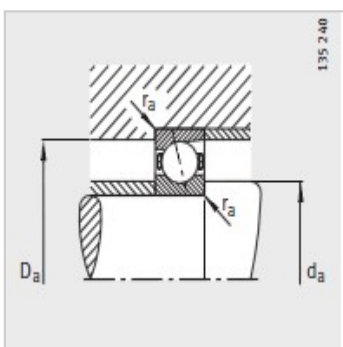

主轴轴承

d 30-50mm-B71908-C-T-P4S

参数信息:

型号 :	B71908-C-T-P4S
质量m kg :	0.113

尺寸mm :	
d :	40
D :	62
B :	12
rmin :	0.6
r min :	0.6
a :	13

安装尺寸mm :	
dh12 :	45
DH12 :	58.5
rmax :	0.6
rmax :	0.6

基本额定载荷N :	
动载荷 :	17600
静载荷 :	13700
疲劳极限载荷/N :	1020