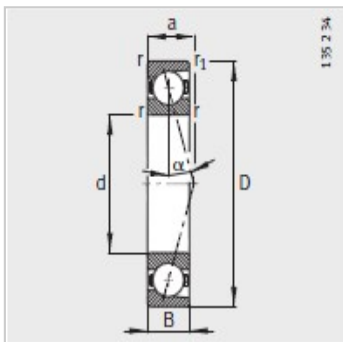

主轴轴承

d 30-50mm-B71908-C-T-P4S

参数信息:

型号 :	B71908-C-T-P4S
质量m kg :	0.113

尺寸mm :	
d :	40
D :	62
B :	12
rmin :	0.6
r min :	0.6
a :	13

安装尺寸mm :	
dh12 :	45
DH12 :	58.5
rmax :	0.6
rmax :	0.6

基本额定载荷N :	
动载荷 :	17600
静载荷 :	13700
疲劳极限载荷/N :	1020

极限转速 :	
n脂 :	22000
n油 :	36000