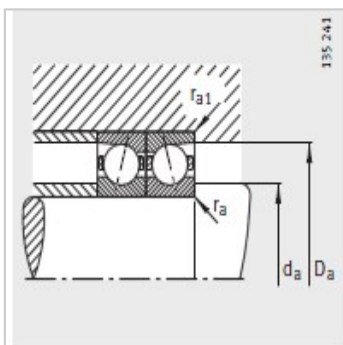

主轴轴承

d 30-50mm-B71908-C-T-P4S

参数信息:

型号 :	B71908-C-T-P4S
质量m kg :	0.113

尺寸mm :	
d :	40
D :	62
B :	12
rmin :	0.6
r min :	0.6
a :	13

安装尺寸mm :	
dh12 :	45
DH12 :	58.5
rmax :	0.6
rmax :	0.6

基本额定载荷N :	
动载荷 :	17600
静载荷 :	13700
疲劳极限载荷/N :	1020