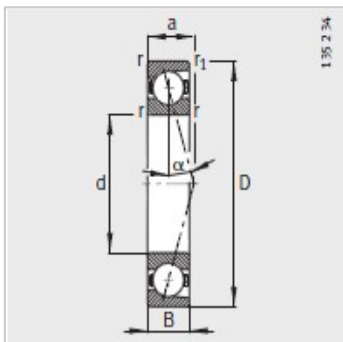

主轴轴承

d 30-50mm-B7207-E-T-P4S

参数信息:

型号 :	B7207-E-T-P4S
质量m kg :	0.279

尺寸mm :	
d :	35
D :	72
B :	17
rmin :	1.1
r min :	1.1
a :	21

安装尺寸mm :	
dh12 :	44
DH12 :	63
rmax :	1
rmax :	1

基本额定载荷N :	
动载荷 :	24500
静载荷 :	17000
疲劳极限载荷/N :	1790

极限转速 :	
n脂 :	19000
n油 :	32000