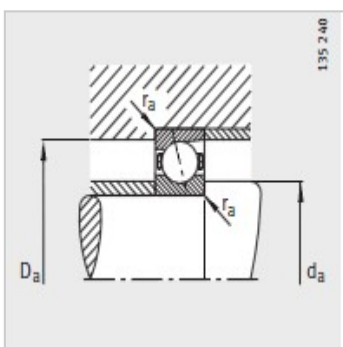

主轴轴承

d 30-50mm-B7207-E-T-P4S

参数信息:

型号 :	B7207-E-T-P4S
质量m kg :	0.279

尺寸mm :	
d :	35
D :	72
B :	17
rmin :	1.1
r min :	1.1
a :	21

安装尺寸mm :	
dh12 :	44
DH12 :	63
rmax :	1
rmax :	1

基本额定载荷N :	
动载荷 :	24500
静载荷 :	17000
疲劳极限载荷/N :	1790