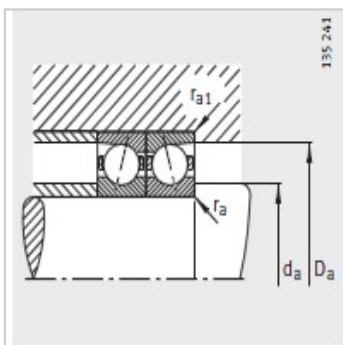

主轴轴承

d 30-50mm-B7207-E-T-P4S

参数信息:

型号 :	B7207-E-T-P4S
质量m kg :	0.279

尺寸mm :	
d :	35
D :	72
B :	17
rmin :	1.1
r min :	1.1
a :	21

安装尺寸mm :	
dh12 :	44
DH12 :	63
rmax :	1
rmax :	1

基本额定载荷N :	
动载荷 :	24500
静载荷 :	17000
疲劳极限载荷/N :	1790