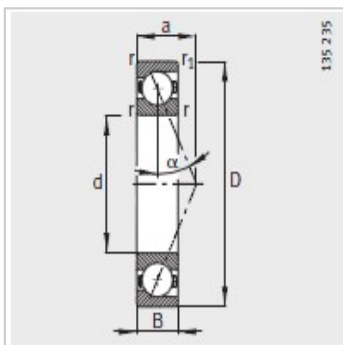

主轴轴承

d 30-50mm-B7207-E-T-P4S

参数信息:

型号 :	B7207-E-T-P4S
质量m kg :	0.279

尺寸mm :	
d :	35
D :	72
B :	17
rmin :	1.1
r min :	1.1
a :	21

安装尺寸mm :	
dh12 :	44
DH12 :	63
rmax :	1
rmax :	1

基本额定载荷N :	
动载荷 :	24500
静载荷 :	17000
疲劳极限载荷/N :	1790