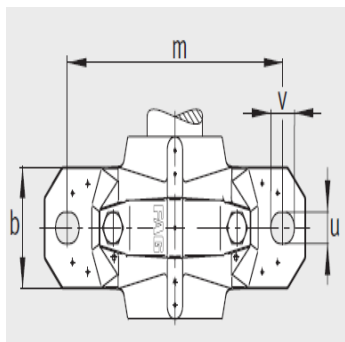

轴承座

d 40-55mm-SNV090-L

参数信息:

型号:

- ① 定位轴承
- ② 浮动轴承

轴承座:	SNV090-L
轴承:	1308-TV H
锁紧螺母:	KM8
止动垫圈:	MB8
止动环 2件:	FRM90/9
双唇密封圈:	DH308
带O形圈的迷宫密封圈:	TSV308
毛毡密封:	FSV308
V型圈:	DHV308
轴承盖:	DKV090
质量m kg:	3.1

尺寸:

双唇密封 DH
端盖 DKV

迷宫密封 TSV

d:	40
a:	205
g:	100
h:	117
d:	50
b:	60
c:	25
D:	90
g:	114
g:	106
g:	12.5
h:	60
m:	170
u:	15
v:	20

毛毡密封 FSV

smm :	M12
sinch :	1/2

V型圈密封 DHV

: