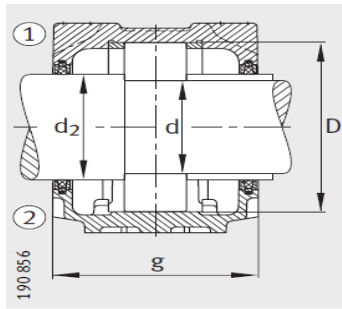

轴承座

d 40-55mm-SNV090-L

参数信息:

型号:

- ① 定位轴承
- ② 浮动轴承

轴承座:	SNV090-L
轴承:	1308-TV H
锁紧螺母:	KM8
止动垫圈:	MB8
止动环 2件:	FRM90/9
双唇密封圈:	DH308
带O形圈的迷宫密封圈:	TSV308
毛毡密封:	FSV308
V型圈:	DHV308
轴承盖:	DKV090
质量m kg:	3.1

尺寸:

双唇密封 DH
端盖 DKV

迷宫密封 TSV

d:	40
a:	205
g:	100
h:	117
d:	50
b:	60
c:	25
D:	90
g:	114
g:	106
g:	12.5
h:	60
m:	170
u:	15
v:	20

毛毡密封 FSV

smm :	M12
sinch :	1/2

V型圈密封 DHV

: