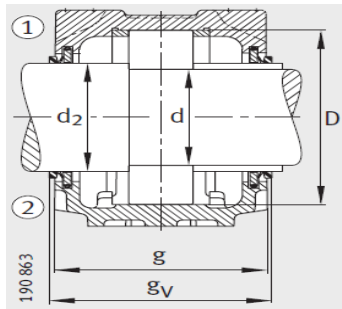

轴承座

d 40-55mm-SNV090-L

参数信息:

型号:

- ① 定位轴承
- ② 浮动轴承

轴承座:	SNV090-L
轴承:	1308-TV H
锁紧螺母:	KM8
止动垫圈:	MB8
止动环 2件:	FRM90/9
双唇密封圈:	DH308
带O形圈的迷宫密封圈:	TSV308
毛毡密封:	FSV308
V型圈:	DHV308
轴承盖:	DKV090
质量m kg:	3.1

尺寸:

双唇密封 DH
端盖 DKV

迷宫密封 TSV

d:	40
a:	205
g:	100
h:	117
d:	50
b:	60
c:	25
D:	90
g:	114
g:	106
g:	12.5
h:	60
m:	170
u:	15
v:	20

毛毡密封 FSV

smm :	M12
sinch :	1/2

V型圈密封 DHV

: