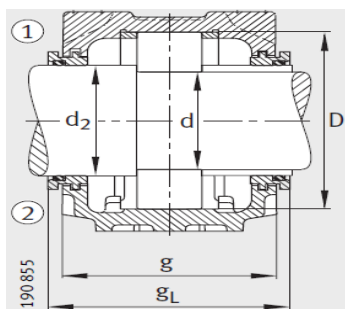

轴承座

d 40-55mm-SNV090-L

参数信息:

型号:

- ① 定位轴承
- ② 浮动轴承

轴承座:	SNV090-L
轴承:	1308-TV H
锁紧螺母:	KM8
止动垫圈:	MB8
止动环 2件:	FRM90/9
双唇密封圈:	DH308
带O形圈的迷宫密封圈:	TSV308
毛毡密封:	FSV308
V型圈:	DHV308
轴承盖:	DKV090
质量m kg:	3.1

尺寸:

双唇密封 DH
端盖 DKV

迷宫密封 TSV

d:	40
a:	205
g:	100
h:	117
d:	50
b:	60
c:	25
D:	90
g:	114
g:	106
g:	12.5
h:	60
m:	170
u:	15
v:	20

毛毡密封 FSV

smm :	M12
sinch :	1/2

V型圈密封 DHV

: