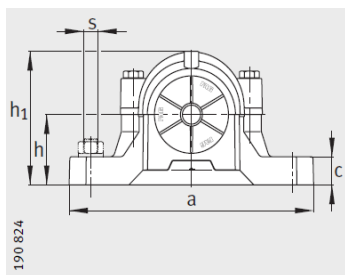

轴承座

d 40-55mm-SNV090-L

参数信息:

型号:

- ① 定位轴承
- ② 浮动轴承

轴承座:	SNV090-L
轴承:	1308-TV H
锁紧螺母:	KM8
止动垫圈:	MB8
止动环 2件:	FRM90/9
双唇密封圈:	DH308
带O形圈的迷宫密封圈:	TSV308
毛毡密封:	FSV308
V型圈:	DHV308
轴承盖:	DKV090
质量m kg:	3.1

尺寸:

双唇密封 DH
端盖 DKV

迷宫密封 TSV

d:	40
a:	205
g:	100
h:	117
d:	50
b:	60
c:	25
D:	90
g:	114
g:	106
g:	12.5
h:	60
m:	170
u:	15
v:	20

毛毡密封 FSV

smm :	M12
sinch :	1/2

V型圈密封 DHV

: