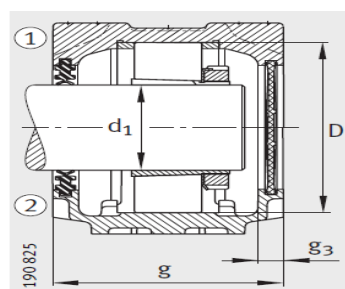

轴承座

d 40-55mm-SNV090-L

参数信息:

型号:

- ① 定位轴承
- ② 浮动轴承

轴承座:	SNV090-L
轴承:	1308-TV H
锁紧螺母:	KM8
止动垫圈:	MB8
止动环 2件:	FRM90/9
双唇密封圈:	DH308
带O形圈的迷宫密封圈:	TSV308
毛毡密封:	FSV308
V型圈:	DHV308
轴承盖:	DKV090
质量m kg:	3.1

尺寸:

双唇密封 DH
端盖 DKV

迷宫密封 TSV

d:	40
a:	205
g:	100
h:	117
d:	50
b:	60
c:	25
D:	90
g:	114
g:	106
g:	12.5
h:	60
m:	170
u:	15
v:	20

毛毡密封 FSV

smm :	M12
sinch :	1/2

V型圈密封 DHV

: