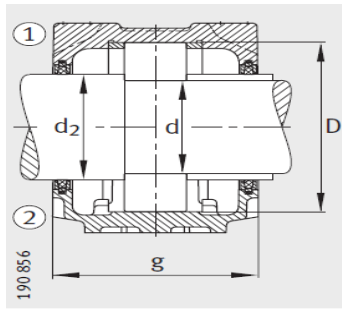

轴承座

d 40-55mm-SNV080-L

参数信息:

型号:

轴承座:	SNV080-L
轴承:	2208-TV H
锁紧螺母:	KM8
止动垫圈:	MB8
止动环 2件:	FRM80/8
双唇密封圈:	DH208
带O形圈的迷宫密封圈:	TSV208
毛毡密封:	FSV208
V型圈:	DHV208
轴承盖:	DKV080

质量m kg: 2.9

尺寸:

d:	40
a:	205
g:	85
h:	112
d:	50
b:	60
c:	25
D:	80
g:	98
g:	93
g:	10.5
h:	60
m:	170
u:	15
v:	20

- ① 定位轴承
- ② 浮动轴承

双唇密封 DH  
端盖 DKV

迷宫密封 TSV

毛毡密封 FSV

smm :	M12
sinch :	1/2

V型圈密封 DHV

: