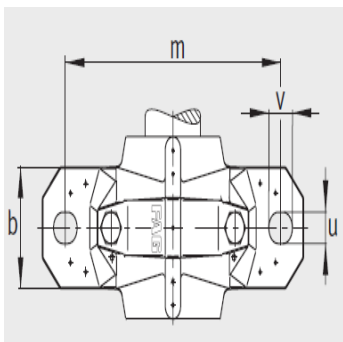

轴承座

d 40-55mm-SNV080-L

参数信息:

型号:

轴承座:	SNV080-L
轴承:	2208-TV H
锁紧螺母:	KM8
止动垫圈:	MB8
止动环 2件:	FRM80/8
双唇密封圈:	DH208
带O形圈的迷宫密封圈:	TSV208
毛毡密封:	FSV208
V型圈:	DHV208
轴承盖:	DKV080

质量m kg: 2.9

尺寸:

d:	40
a:	205
g:	85
h:	112
d:	50
b:	60
c:	25
D:	80
g:	98
g:	93
g:	10.5
h:	60
m:	170
u:	15
v:	20

- ① 定位轴承
- ② 浮动轴承

双唇密封 DH  
端盖 DKV

迷宫密封 TSV

毛毡密封 FSV

smm :	M12
sinch :	1/2

V型圈密封 DHV

: