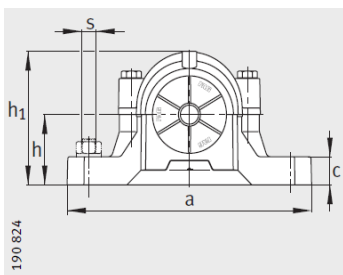

轴承座

d 40-55mm-SNV080-L

参数信息:

型号:

轴承座:	SNV080-L
轴承:	2208-TV H
锁紧螺母:	KM8
止动垫圈:	MB8
止动环 2件:	FRM80/8
双唇密封圈:	DH208
带O形圈的迷宫密封圈:	TSV208
毛毡密封:	FSV208
V型圈:	DHV208
轴承盖:	DKV080

质量m kg: 2.9

尺寸:

d:	40
a:	205
g:	85
h:	112
d:	50
b:	60
c:	25
D:	80
g:	98
g:	93
g:	10.5
h:	60
m:	170
u:	15
v:	20

- ① 定位轴承
- ② 浮动轴承

双唇密封 DH  
端盖 DKV

迷宫密封 TSV

毛毡密封 FSV

smm :	M12
sinch :	1/2

V型圈密封 DHV

: