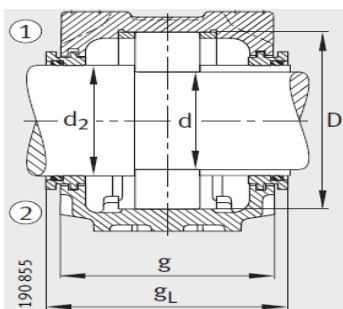

轴承座

d 40-55mm-SNV080-L

参数信息:

型号:

轴承座:	SNV080-L
轴承:	2208-TV H
锁紧螺母:	KM8
止动垫圈:	MB8
止动环 2件:	FRM80/8
双唇密封圈:	DH208
带O形圈的迷宫密封圈:	TSV208
毛毡密封:	FSV208
V型圈:	DHV208
轴承盖:	DKV080

质量m kg: 2.9

尺寸:

d:	40
a:	205
g:	85
h:	112
d:	50
b:	60
c:	25
D:	80
g:	98
g:	93
g:	10.5
h:	60
m:	170
u:	15
v:	20

- ① 定位轴承
- ② 浮动轴承

双唇密封 DH  
端盖 DKV

迷宫密封 TSV

毛毡密封 FSV

smm :	M12
sinch :	1/2

V型圈密封 DHV

: