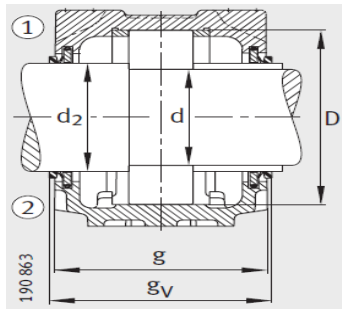

轴承座

d 40-55mm-SNV080-L

参数信息:

型号:

轴承座:	SNV080-L
轴承:	2208-TV H
锁紧螺母:	KM8
止动垫圈:	MB8
止动环 2件:	FRM80/8
双唇密封圈:	DH208
带O形圈的迷宫密封圈:	TSV208
毛毡密封:	FSV208
V型圈:	DHV208
轴承盖:	DKV080

质量m kg: 2.9

尺寸:

d:	40
a:	205
g:	85
h:	112
d:	50
b:	60
c:	25
D:	80
g:	98
g:	93
g:	10.5
h:	60
m:	170
u:	15
v:	20

- ① 定位轴承
- ② 浮动轴承

双唇密封 DH  
端盖 DKV

迷宫密封 TSV

毛毡密封 FSV

smm :	M12
sinch :	1/2

V型圈密封 DHV

: