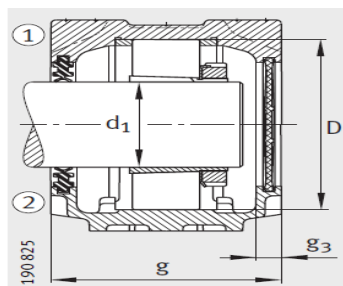

轴承座

d 40-55mm-SNV080-L

参数信息:

型号:

轴承座:	SNV080-L
轴承:	2208-TV H
锁紧螺母:	KM8
止动垫圈:	MB8
止动环 2件:	FRM80/8
双唇密封圈:	DH208
带O形圈的迷宫密封圈:	TSV208
毛毡密封:	FSV208
V型圈:	DHV208
轴承盖:	DKV080

质量m kg: 2.9

尺寸:

d:	40
a:	205
g:	85
h:	112
d:	50
b:	60
c:	25
D:	80
g:	98
g:	93
g:	10.5
h:	60
m:	170
u:	15
v:	20

- ① 定位轴承
- ② 浮动轴承

双唇密封 DH  
端盖 DKV

迷宫密封 TSV

毛毡密封 FSV

smm :	M12
sinch :	1/2

V型圈密封 DHV

: