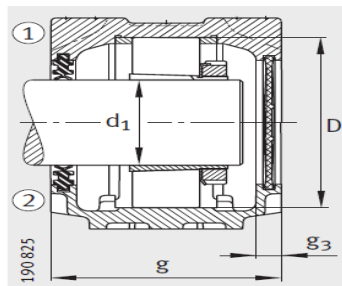

轴承座

d 40-55mm-SNV100-L

参数信息:

- ① 定位轴承
- ② 浮动轴承

双唇密封 DH  
端盖 DKV

迷宫密封 TSV

型号:

轴承座:	SNV100-L
轴承:	20309-TV P
锁紧螺母:	KM9
止动垫圈:	MB9
止动环 2件:	FRM100/9 .5
双唇密封圈:	DH309
带O形圈的迷宫密封圈:	TSV309
毛毡密封:	FSV309
V型圈:	DHV309
轴承盖:	DKV100
质量m kg:	4.3

尺寸:

d:	45
a:	255
g:	105
h:	133
d:	55
b:	70
c:	28
D:	100
g:	119
g:	111
g:	12.5
h:	70
m:	210
u:	18

毛毡密封 FSV

v :	23
smm :	M16
sinch :	5/8

V型圈密封 DHV

: