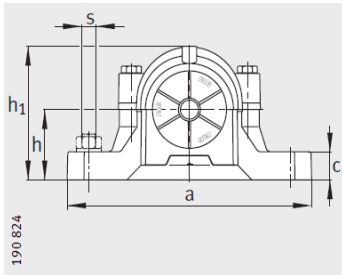

轴承座

d 40-55mm-SNV100-L

参数信息:

- ① 定位轴承
- ② 浮动轴承

双唇密封 DH  
端盖 DKV

迷宫密封 TSV

型号:

轴承座:	SNV100-L
轴承:	20309-TV P
锁紧螺母:	KM9
止动垫圈:	MB9
止动环 2件:	FRM100/9 .5
双唇密封圈:	DH309
带O形圈的迷宫密封圈:	TSV309
毛毡密封:	FSV309
V型圈:	DHV309
轴承盖:	DKV100
质量m kg:	4.3

尺寸:

d:	45
a:	255
g:	105
h:	133
d:	55
b:	70
c:	28
D:	100
g:	119
g:	111
g:	12.5
h:	70
m:	210
u:	18

毛毡密封 FSV

v :	23
smm :	M16
sinch :	5/8

V型圈密封 DHV

: