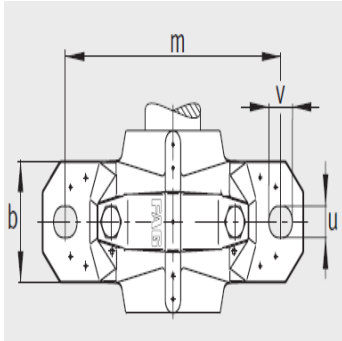

轴承座

d 40-55mm-SNV100-L

参数信息:

- ① 定位轴承
- ② 浮动轴承

双唇密封 DH  
端盖 DKV

迷宫密封 TSV

型号:

轴承座:	SNV100-L
轴承:	20309-TV P
锁紧螺母:	KM9
止动垫圈:	MB9
止动环 2件:	FRM100/9 .5
双唇密封圈:	DH309
带O形圈的迷宫密封圈:	TSV309
毛毡密封:	FSV309
V型圈:	DHV309
轴承盖:	DKV100
质量m kg:	4.3

尺寸:

d:	45
a:	255
g:	105
h:	133
d:	55
b:	70
c:	28
D:	100
g:	119
g:	111
g:	12.5
h:	70
m:	210
u:	18

毛毡密封 FSV

v :	23
smm :	M16
sinch :	5/8

V型圈密封 DHV

: