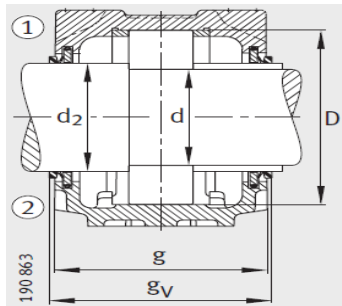

轴承座

d 40-55mm-SNV100-L

参数信息:

- ① 定位轴承
- ② 浮动轴承

双唇密封 DH  
端盖 DKV

迷宫密封 TSV

型号:

轴承座:	SNV100-L
轴承:	20309-TV P
锁紧螺母:	KM9
止动垫圈:	MB9
止动环 2件:	FRM100/9 .5
双唇密封圈:	DH309
带O形圈的迷宫密封圈:	TSV309
毛毡密封:	FSV309
V型圈:	DHV309
轴承盖:	DKV100
质量m kg:	4.3

尺寸:

d:	45
a:	255
g:	105
h:	133
d:	55
b:	70
c:	28
D:	100
g:	119
g:	111
g:	12.5
h:	70
m:	210
u:	18

毛毡密封 FSV

v :	23
smm :	M16
sinch :	5/8

V型圈密封 DHV

: