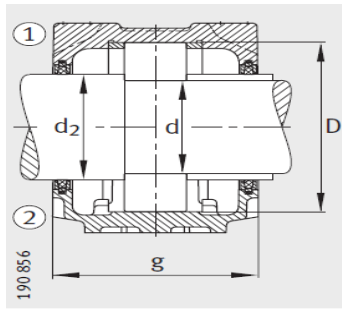

轴承座

d 40-55mm-SNV100-L

参数信息:

- ① 定位轴承
- ② 浮动轴承

双唇密封 DH  
端盖 DKV

迷宫密封 TSV

型号:

轴承座:	SNV100-L
轴承:	20309-TV P
锁紧螺母:	KM9
止动垫圈:	MB9
止动环 2件:	FRM100/9 .5
双唇密封圈:	DH309
带O形圈的迷宫密封圈:	TSV309
毛毡密封:	FSV309
V型圈:	DHV309
轴承盖:	DKV100
质量m kg:	4.3

尺寸:

d:	45
a:	255
g:	105
h:	133
d:	55
b:	70
c:	28
D:	100
g:	119
g:	111
g:	12.5
h:	70
m:	210
u:	18

毛毡密封 FSV

v :	23
smm :	M16
sinch :	5/8

V型圈密封 DHV

: