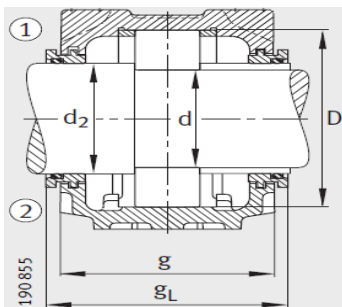

轴承座

d 40-55mm-SNV100-L

参数信息:

- ① 定位轴承
- ② 浮动轴承

双唇密封 DH  
端盖 DKV

迷宫密封 TSV

型号:

轴承座:	SNV100-L
轴承:	20309-TV P
锁紧螺母:	KM9
止动垫圈:	MB9
止动环 2件:	FRM100/9 .5
双唇密封圈:	DH309
带O形圈的迷宫密封圈:	TSV309
毛毡密封:	FSV309
V型圈:	DHV309
轴承盖:	DKV100
质量m kg:	4.3

尺寸:

d:	45
a:	255
g:	105
h:	133
d:	55
b:	70
c:	28
D:	100
g:	119
g:	111
g:	12.5
h:	70
m:	210
u:	18

毛毡密封 FSV

v :	23
smm :	M16
sinch :	5/8

V型圈密封 DHV

: