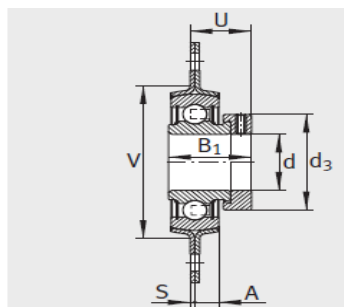

外球面轴承,轴承座单元

双螺栓法兰式 轴承座单元 冲压钢轴承座-PCSLT20

参数信息:

RAT、RATY、RALT、PCSLT

RAT、RALT

RATY

PCSLT

型号:

单元:	PCSLT20
轴承座:	FLAN42- CSLT-FA 125/FLAN 42-CST-F A125(1件)
外球面球轴承:	RALE20- NPP-B
质量 kg:	0.22

尺寸:

d:	20
L:	66
H:	90.5
S:	2
S:	3
N:	8.7
B:	-
B:	24.6
J:	71.4
A:	7.5
d max.:	30
A:	14
U:	26.1
V:	-
轴承座的承载能力N:	4200