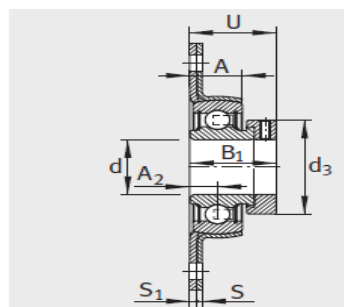

外球面轴承,轴承座单元

双螺栓法兰式 轴承座单元 冲压钢轴承座-PCSLT20

参数信息:

RAT、RATY、RALT、PCSLT

RAT、RALT

RATY

PCSLT

型号:

单元:	PCSLT20
轴承座:	FLAN42- CSLT-FA 125/FLAN 42-CST-F A125(1件)
外球面球轴承:	RALE20- NPP-B
质量 kg:	0.22

尺寸:

d:	20
L:	66
H:	90.5
S:	2
S:	3
N:	8.7
B:	-
B:	24.6
J:	71.4
A:	7.5
d max.:	30
A:	14
U:	26.1
V:	-
轴承座的承载能力N:	4200