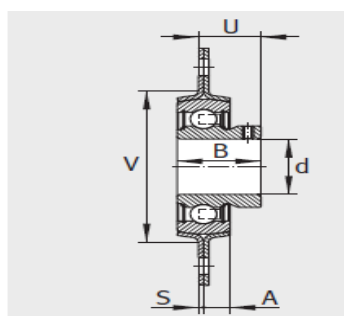

外球面轴承,轴承座单元

双螺栓法兰式 轴承座单元 冲压钢轴承座-PCSLT20

参数信息:

RAT、RATY、RALT、PCSLT

RAT、RALT

RATY

PCSLT

型号:

单元:	PCSLT20
轴承座:	FLAN42- CSLT-FA 125/FLAN 42-CST-F A125(1件)
外球面球轴承:	RALE20- NPP-B
质量 kg:	0.22

尺寸:

d:	20
L:	66
H:	90.5
S:	2
S:	3
N:	8.7
B:	-
B:	24.6
J:	71.4
A:	7.5
d max.:	30
A:	14
U:	26.1
V:	-
轴承座的承载能力N:	4200