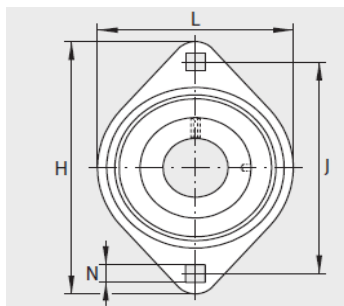

外球面轴承,轴承座单元

双螺栓法兰式 轴承座单元 冲压钢轴承座-PCSLT20

参数信息:

RAT、RATY、RALT、PCSLT

RAT、RALT

RATY

PCSLT

型号:

单元:	PCSLT20
轴承座:	FLAN42- CSLT-FA 125/FLAN 42-CST-F A125(1件)
外球面球轴承:	RALE20- NPP-B
质量 kg:	0.22

尺寸:

d:	20
L:	66
H:	90.5
S:	2
S:	3
N:	8.7
B:	-
B:	24.6
J:	71.4
A:	7.5
d max.:	30
A:	14
U:	26.1
V:	-
轴承座的承载能力N:	4200