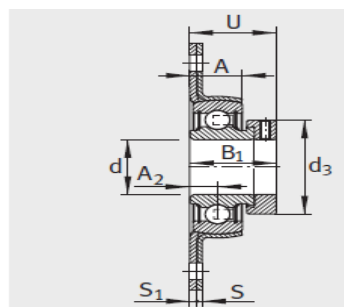

外球面轴承,轴承座单元

双螺栓法兰式 轴承座单元 冲压钢轴承座-RAT17

参数信息:

RAT、RATY、RALT、PCSLT

RAT、RALT

RATY

PCSLT

型号 :

单元 : RAT17

轴承座 : FLAN40-MST(2件)

外球面球轴承 : RAE17-N
PP-B

质量 kg : 0.19

尺寸 :

d : 17

L : 58.7

H : 81

S : 2

S : -

N : 7.1

B : -

B : 28.6

J : 63.5

A : -

d max. : 28