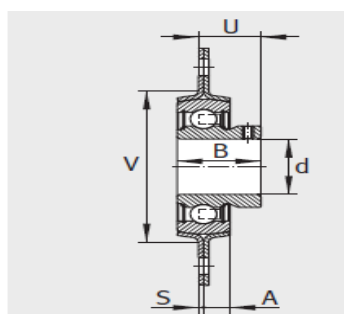

外球面轴承,轴承座单元

双螺栓法兰式 轴承座单元 冲压钢轴承座-RAT17

参数信息:

RAT、RATY、RALT、PCSLT

RAT、RALT

RATY

PCSLT

型号 :

单元 : RAT17

轴承座 : FLAN40-MST(2件)

外球面球轴承 : RAE17-N
PP-B

质量 kg : 0.19

尺寸 :

d : 17

L : 58.7

H : 81

S : 2

S : -

N : 7.1

B : -

B : 28.6

J : 63.5

A : -

d max. : 28