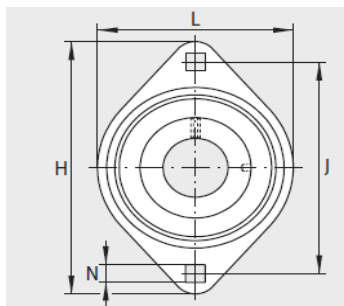

外球面轴承,轴承座单元

双螺栓法兰式 轴承座单元 冲压钢轴承座-RAT17

参数信息:

RAT、RATY、RALT、PCSLT

RAT、RALT

RATY

PCSLT

型号 :

单元 : RAT17

轴承座 : FLAN40-MST(2件)

外球面球轴承 : RAE17-N
PP-B

质量 kg : 0.19

尺寸 :

d : 17

L : 58.7

H : 81

S : 2

S : -

N : 7.1

B : -

B : 28.6

J : 63.5

A : -

d max. : 28