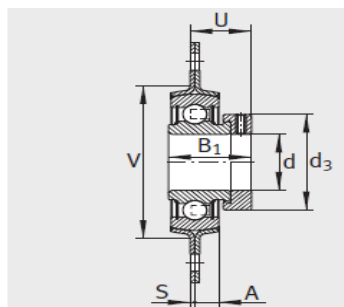

外球面轴承,轴承座单元

双螺栓法兰式 轴承座单元 冲压钢轴承座-RAT17

参数信息:

RAT、RATY、RALT、PCSLT

RAT、RALT

RATY

PCSLT

型号 :

单元 : RAT17

轴承座 : FLAN40-MST(2件)

外球面球轴承 : RAE17-N
PP-B

质量 kg : 0.19

尺寸 :

d : 17

L : 58.7

H : 81

S : 2

S : -

N : 7.1

B : -

B : 28.6

J : 63.5

A : -

d max. : 28