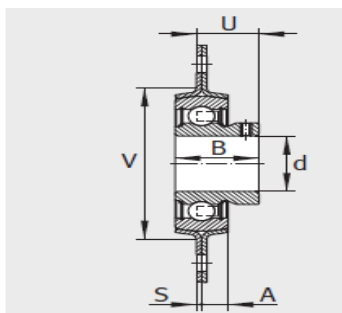

外球面轴承,轴承座单元

双螺栓法兰式 轴承座单元 冲压钢轴承座-RATY15

参数信息:

RAT、RATY、RALT、PCSLT

RAT、RALT

RATY

PCSLT

型号 :

单元 : RATY15

轴承座 : FLAN40-MST(2件)

外球面球轴承 : AY15-NP  
P-B

质量 kg : 0.13

尺寸 :

d : 15

L : 58.7

H : 81