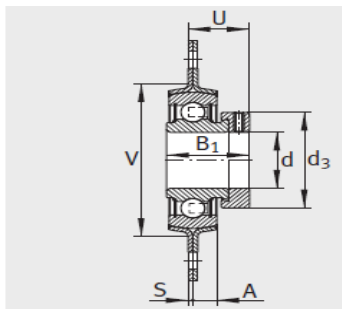

外球面轴承,轴承座单元

双螺栓法兰式 轴承座单元 冲压钢轴承座-RATY15

参数信息:

RAT、RATY、RALT、PCSLT

RAT、RALT

RATY

PCSLT

型号 :

单元 : RATY15

轴承座 : FLAN40-MST(2件)

外球面球轴承 : AY15-NP  
P-B

质量 kg : 0.13

尺寸 :

d : 15

L : 58.7

H : 81