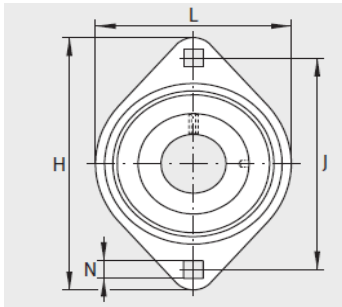

外球面轴承,轴承座单元

双螺栓法兰式 轴承座单元 冲压钢轴承座-RATY15

参数信息:

RAT、RATY、RALT、PCSLT

RAT、RALT

RATY

PCSLT

型号 :

单元 : RATY15

轴承座 : FLAN40-MST(2件)

外球面球轴承 : AY15-NP  
P-B

质量 kg : 0.13

尺寸 :

d : 15

L : 58.7

H : 81

S : 2

S : -

N : 7.1

B : 22

B : -

J : 63.5

A : -

d max. : -