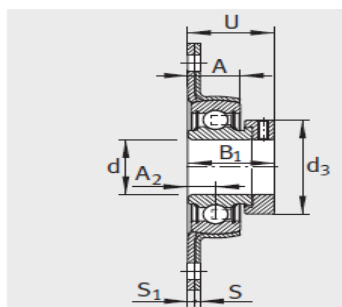

外球面轴承,轴承座单元

双螺栓法兰式 轴承座单元 冲压钢轴承座-RATY15

参数信息:

RAT、RATY、RALT、PCSLT

RAT、RALT

RATY

PCSLT

型号 :

单元 : RATY15

轴承座 : FLAN40-MST(2件)

外球面球轴承 : AY15-NP  
P-B

质量 kg : 0.13

尺寸 :

d : 15

L : 58.7

H : 81

S : 2

S : -

N : 7.1

B : 22

B : -

J : 63.5

A : -

d max. : -