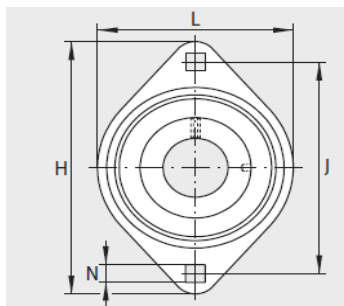

外球面轴承,轴承座单元

双螺栓法兰式 轴承座单元 冲压钢轴承座-RAT15

参数信息:

RAT、RATY、RALT、PCSLT

RAT、RALT

RATY

PCSLT

型号 :

单元 : RAT15

轴承座 : FLAN40-MST(2件)

外球面球轴承 : RAE15-N  
PP-B

质量 kg : 0.19

尺寸 :

d : 15

L : 58.7

H : 81

S : 2

S : -

N : 7.1

B : -

B : 28.6

J : 63.5

A : -

d max. : 28