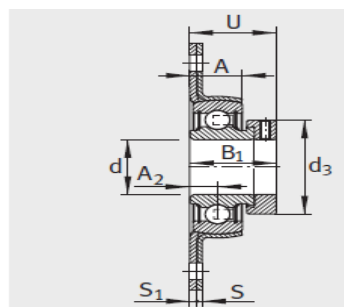

外球面轴承,轴承座单元

双螺栓法兰式 轴承座单元 冲压钢轴承座-RAT15

参数信息:

RAT、RATY、RALT、PCSLT

RAT、RALT

RATY

PCSLT

型号 :

单元 : RAT15

轴承座 : FLAN40-MST(2件)

外球面球轴承 : RAE15-N  
PP-B

质量 kg : 0.19

尺寸 :

d : 15

L : 58.7

H : 81

S : 2

S : -

N : 7.1

B : -

B : 28.6

J : 63.5

A : -

d max. : 28