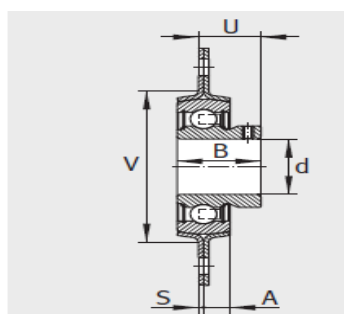

外球面轴承,轴承座单元

双螺栓法兰式 轴承座单元 冲压钢轴承座-RAT15

参数信息:

RAT、RATY、RALT、PCSLT

RAT、RALT

RATY

PCSLT

型号 :

单元 : RAT15

轴承座 : FLAN40-MST(2件)

外球面球轴承 : RAE15-N  
PP-B

质量 kg : 0.19

尺寸 :

d : 15

L : 58.7

H : 81

S : 2

S : -

N : 7.1

B : -

B : 28.6

J : 63.5

A : -

d max. : 28