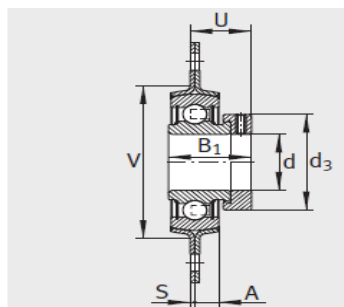

外球面轴承,轴承座单元

双螺栓法兰式 轴承座单元 冲压钢轴承座-RAT15

参数信息:

RAT、RATY、RALT、PCSLT

RAT、RALT

RATY

PCSLT

型号 :

单元 : RAT15

轴承座 : FLAN40-MST(2件)

外球面球轴承 : RAE15-N  
PP-B

质量 kg : 0.19

尺寸 :

d : 15

L : 58.7

H : 81

S : 2

S : -

N : 7.1

B : -

B : 28.6

J : 63.5

A : -

d max. : 28