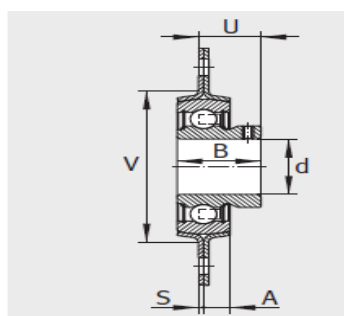

外球面轴承,轴承座单元

双螺栓法兰式 轴承座单元 冲压钢轴承座-PCSLT30

参数信息:

RAT、RATY、RALT、PCSLT

RAT、RALT

RATY

PCSLT

型号:

单元:	PCSLT30
轴承座:	FLAN55- CSLT-FA 125/FLAN 55-CST-F A125(1件 )
外球面球轴承:	RALE30- NPP-B
质量 kg:	0.3

尺寸:

d:	30
L:	84
H:	112.5
S:	2.5
S:	3.5
N:	11.5
B:	-
B:	26.5
J:	90.5
A:	9
d max.:	42.5
A:	16
U:	29
V:	-
轴承座的承载能力N:	6000