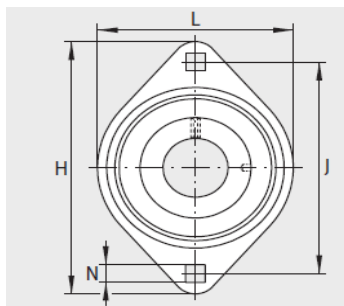

外球面轴承,轴承座单元

双螺栓法兰式 轴承座单元 冲压钢轴承座-PCSLT30

参数信息:

RAT、RATY、RALT、PCSLT

RAT、RALT

RATY

PCSLT

型号:

单元:	PCSLT30
轴承座:	FLAN55- CSLT-FA 125/FLAN 55-CST-F A125(1件 )
外球面球轴承:	RALE30- NPP-B
质量 kg:	0.3

尺寸:

d:	30
L:	84
H:	112.5
S:	2.5
S:	3.5
N:	11.5
B:	-
B:	26.5
J:	90.5
A:	9
d max.:	42.5
A:	16
U:	29
V:	-
轴承座的承载能力N:	6000