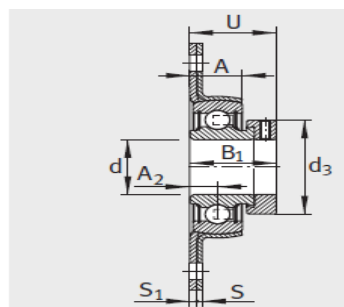

外球面轴承,轴承座单元

双螺栓法兰式 轴承座单元 冲压钢轴承座-PCSLT30

参数信息:

RAT、RATY、RALT、PCSLT

RAT、RALT

RATY

PCSLT

型号:

单元:	PCSLT30
轴承座:	FLAN55- CSLT-FA 125/FLAN 55-CST-F A125(1件 )
外球面球轴承:	RALE30- NPP-B
质量 kg:	0.3

尺寸:

d:	30
L:	84
H:	112.5
S:	2.5
S:	3.5
N:	11.5
B:	-
B:	26.5
J:	90.5
A:	9
d max.:	42.5
A:	16
U:	29
V:	-
轴承座的承载能力N:	6000