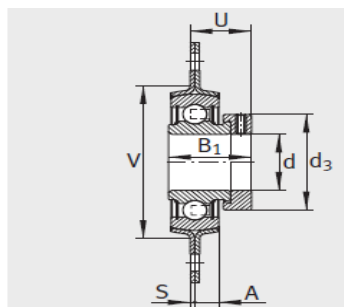

外球面轴承,轴承座单元

双螺栓法兰式 轴承座单元 冲压钢轴承座-PCSLT30

参数信息:

RAT、RATY、RALT、PCSLT

RAT、RALT

RATY

PCSLT

型号:

单元:	PCSLT30
轴承座:	FLAN55- CSLT-FA 125/FLAN 55-CST-F A125(1件 )
外球面球轴承:	RALE30- NPP-B
质量 kg:	0.3

尺寸:

d:	30
L:	84
H:	112.5
S:	2.5
S:	3.5
N:	11.5
B:	-
B:	26.5
J:	90.5
A:	9
d max.:	42.5
A:	16
U:	29
V:	-
轴承座的承载能力N:	6000