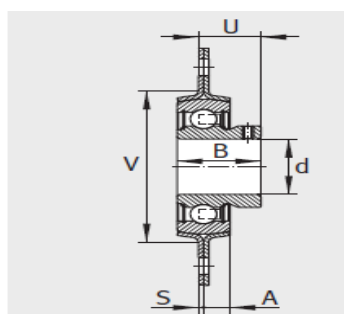

外球面轴承,轴承座单元

双螺栓法兰式 轴承座单元 冲压钢轴承座-PCSLT25

参数信息:

RAT、RATY、RALT、PCSLT

RAT、RALT

RATY

PCSLT

型号:

单元:	PCSLT25
轴承座:	FLAN47- CSLT-FA 125/FLAN 47-CST-F A125(1件 )
外球面球轴承:	RALE25- NPP-B

质量 kg: 0.25

尺寸:

d:	25
L:	71
H:	95.2
S:	2
S:	3
N:	8.7
B:	-
B:	25.4
J:	76.2
A:	8.5
d max.:	36
A:	16
U:	28
V:	-

轴承座的承载能力N: 4500