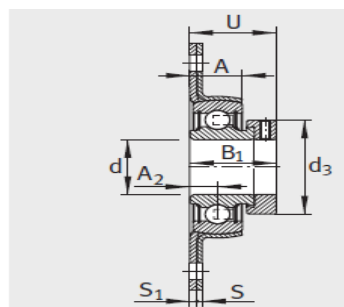

外球面轴承,轴承座单元

双螺栓法兰式 轴承座单元 冲压钢轴承座-PCSLT25

参数信息:

RAT、RATY、RALT、PCSLT

RAT、RALT

RATY

PCSLT

型号:

单元:	PCSLT25
轴承座:	FLAN47- CSLT-FA 125/FLAN 47-CST-F A125(1件 )
外球面球轴承:	RALE25- NPP-B

质量 kg: 0.25

尺寸:

d:	25
L:	71
H:	95.2
S:	2
S:	3
N:	8.7
B:	-
B:	25.4
J:	76.2
A:	8.5
d max.:	36
A:	16
U:	28
V:	-

轴承座的承载能力N: 4500