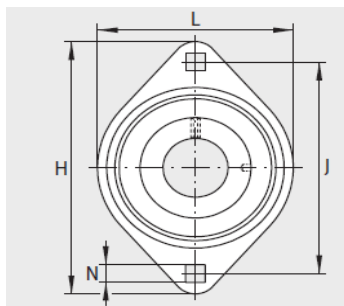

外球面轴承,轴承座单元

双螺栓法兰式 轴承座单元 冲压钢轴承座-PCSLT25

参数信息:

RAT、RATY、RALT、PCSLT

RAT、RALT

RATY

PCSLT

型号:

单元:	PCSLT25
轴承座:	FLAN47- CSLT-FA 125/FLAN 47-CST-F A125(1件 )
外球面球轴承:	RALE25- NPP-B

质量 kg: 0.25

尺寸:

d:	25
L:	71
H:	95.2
S:	2
S:	3
N:	8.7
B:	-
B:	25.4
J:	76.2
A:	8.5
d max.:	36
A:	16
U:	28
V:	-

轴承座的承载能力N: 4500