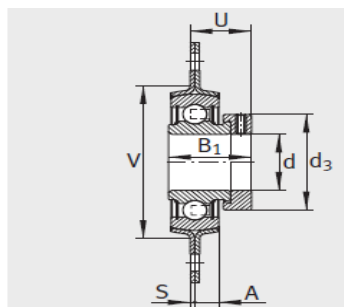

外球面轴承,轴承座单元

双螺栓法兰式 轴承座单元 冲压钢轴承座-PCSLT25

参数信息:

RAT、RATY、RALT、PCSLT

RAT、RALT

RATY

PCSLT

型号:

单元:	PCSLT25
轴承座:	FLAN47- CSLT-FA 125/FLAN 47-CST-F A125(1件 )
外球面球轴承:	RALE25- NPP-B

质量 kg: 0.25

尺寸:

d:	25
L:	71
H:	95.2
S:	2
S:	3
N:	8.7
B:	-
B:	25.4
J:	76.2
A:	8.5
d max.:	36
A:	16
U:	28
V:	-

轴承座的承载能力N: 4500