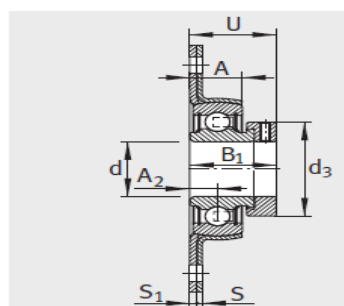

外球面轴承,轴承座单元

双螺栓法兰式 轴承座单元 冲压钢轴承座-RATY20

参数信息:

RAT、RATY、RALT、PCSLT

RAT、RALT

RATY

PCSLT

型号:

单元: RATY20

轴承座: FLAN47-MST(2件)

外球面球轴承: AY20-NP  
P-B

质量 kg: 0.22

尺寸:

d: 20

L: 66

H: 90.5