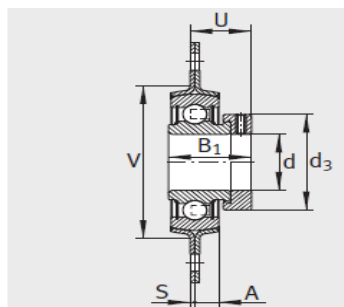

外球面轴承,轴承座单元

双螺栓法兰式 轴承座单元 冲压钢轴承座-RATY20

参数信息:

RAT、RATY、RALT、PCSLT

RAT、RALT

RATY

PCSLT

型号:

单元: RATY20

轴承座: FLAN47-MST(2件)

外球面球轴承: AY20-NP  
P-B

质量 kg: 0.22

尺寸:

d: 20

L: 66

H: 90.5