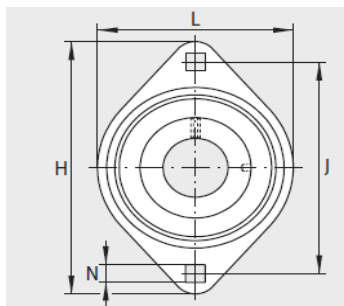

外球面轴承,轴承座单元

双螺栓法兰式 轴承座单元 冲压钢轴承座-RATY20

参数信息:

RAT、RATY、RALT、PCSLT

RAT、RALT

RATY

PCSLT

型号:

单元: RATY20

轴承座: FLAN47-MST(2件)

外球面球轴承: AY20-NP  
P-B

质量 kg: 0.22

尺寸:

d: 20

L: 66

H: 90.5