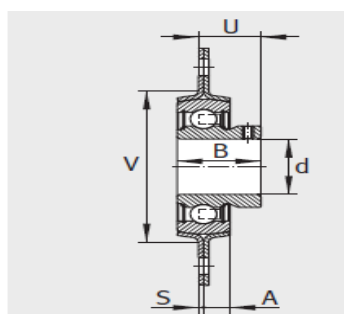

外球面轴承,轴承座单元

双螺栓法兰式 轴承座单元 冲压钢轴承座-RATY20

参数信息:

RAT、RATY、RALT、PCSLT

RAT、RALT

RATY

PCSLT

型号:

单元: RATY20

轴承座: FLAN47-MST(2件)

外球面球轴承: AY20-NP  
P-B

质量 kg: 0.22

尺寸:

d: 20

L: 66

H: 90.5