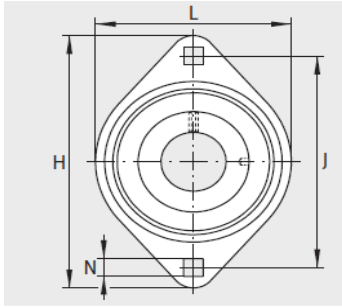

外球面轴承,轴承座单元

双螺栓法兰式 轴承座单元 冲压钢轴承座- RAT12

参数信息:

RAT、RATY、RALT、PCSLT

RAT、RALT

RATY

PCSLT

型号 :

单元 :	RAT12
轴承座 :	FLAN40-MST(2件)
外球面球轴承 :	RAE12-N PP-B
质量 kg :	0.19

尺寸 :

d :	12
L :	58.7
H :	81
S :	2
S :	-
N :	7.1
B :	-
B :	28.6
J :	63.5
A :	-
d max. :	28
A :	7
U :	24
V :	48

轴承座的承载能力N : 2700

基本额定载荷 :

动载荷 N :	9800
静载荷 N :	4750