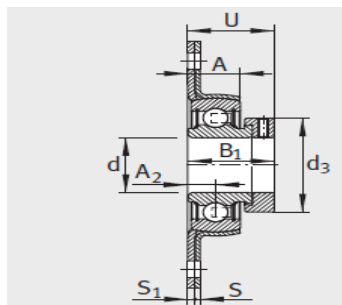

外球面轴承,轴承座单元

双螺栓法兰式 轴承座单元 冲压钢轴承座- RAT12

参数信息:

RAT、RATY、RALT、PCSLT

RAT、RALT

RATY

PCSLT

型号 :

单元 :	RAT12
轴承座 :	FLAN40-MST(2件)
外球面球轴承 :	RAE12-N PP-B
质量 kg :	0.19

尺寸 :

d :	12
L :	58.7
H :	81
S :	2
S :	-
N :	7.1
B :	-
B :	28.6
J :	63.5
A :	-
d max. :	28
A :	7
U :	24
V :	48

轴承座的承载能力N : 2700

基本额定载荷 :

动载荷 N :	9800
静载荷 N :	4750