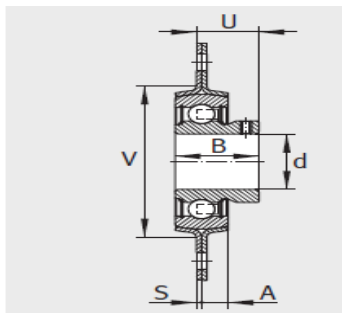

外球面轴承,轴承座单元

双螺栓法兰式 轴承座单元 冲压钢轴承座- RAT12

参数信息:

RAT、RATY、RALT、PCSLT

RAT、RALT

RATY

PCSLT

型号 :

单元 :	RAT12
轴承座 :	FLAN40-MST(2件)
外球面球轴承 :	RAE12-N PP-B
质量 kg :	0.19

尺寸 :

d :	12
L :	58.7
H :	81
S :	2
S :	-
N :	7.1
B :	-
B :	28.6
J :	63.5
A :	-
d max. :	28
A :	7
U :	24
V :	48

轴承座的承载能力N : 2700

基本额定载荷 :

动载荷 N :	9800
静载荷 N :	4750