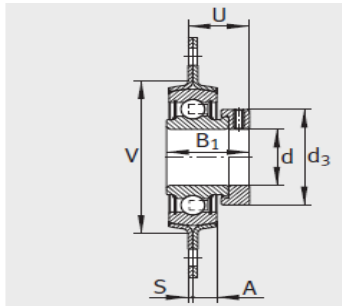

外球面轴承,轴承座单元

双螺栓法兰式 轴承座单元 冲压钢轴承座- RAT12

参数信息:

RAT、RATY、RALT、PCSLT

RAT、RALT

RATY

PCSLT

型号 :

单元 :	RAT12
轴承座 :	FLAN40-MST(2件)
外球面球轴承 :	RAE12-N PP-B
质量 kg :	0.19

尺寸 :

d :	12
L :	58.7
H :	81
S :	2
S :	-
N :	7.1
B :	-
B :	28.6
J :	63.5
A :	-
d max. :	28
A :	7
U :	24
V :	48

轴承座的承载能力N : 2700

基本额定载荷 :

动载荷 N :	9800
静载荷 N :	4750