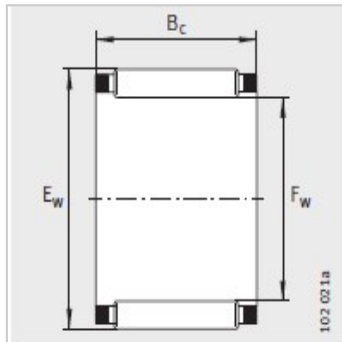

滚针和保持架组件

Fw 50-95mm-K55X60X27

参数信息:

型号 :	K55X60X27
质量 kg :	60

尺寸mm :

F :	55
E :	60
B :	27

基本额定载荷N :

动载荷 :	38000
静载荷 :	97000
疲劳极限载荷/N :	13600
极限转速 :	8500
参考转速 :	4950