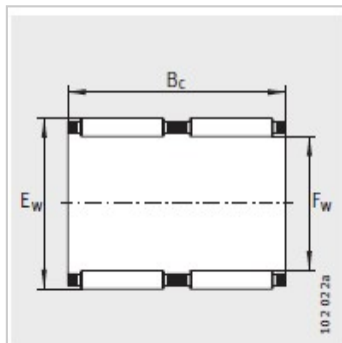

滚针和保持架组件

Fw 50-95mm-K55X60X27

参数信息:

型号 :	K55X60X27
质量 kg :	60

尺寸mm :

F :	55
E :	60
B :	27

基本额定载荷N :

动载荷 :	38000
静载荷 :	97000
疲劳极限载荷/N :	13600
极限转速 :	8500
参考转速 :	4950