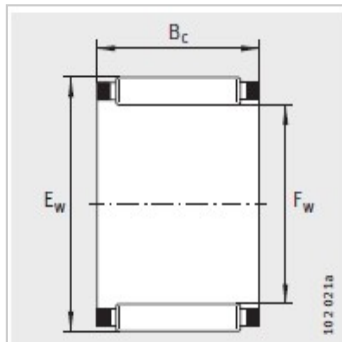

滚针和保持架组件

Fw 100-265mm-K125X133X35

参数信息:

型号 :	K125X133X3 5
质量 kg :	275

尺寸mm :

F :	125
E :	133
B :	35

基本额定载荷N :

动载荷 :	86000
静载荷 :	260000
疲劳极限载荷/N :	34500
极限转速 :	3800
参考转速 :	2600