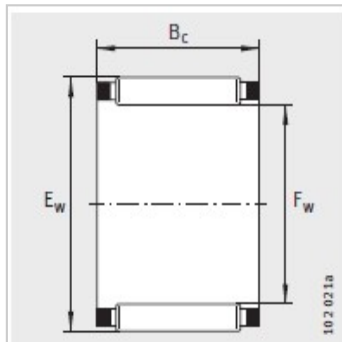

滚针和保持架组件

Fw 100-265mm-K120X127X24

参数信息:

型号 :	K120X127X2 4
------	-----------------

质量 kg :	165
---------	-----

尺寸mm :

F :	120
E :	127
B :	24

基本额定载荷N :