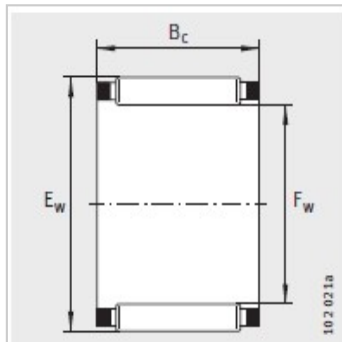

滚针和保持架组件

Fw 100-265mm-K115X123X27

参数信息:

型号 :	K115X123X2 7
------	-----------------

质量 kg :	200
---------	-----

尺寸mm :

F :	115
E :	123
B :	27

基本额定载荷N :