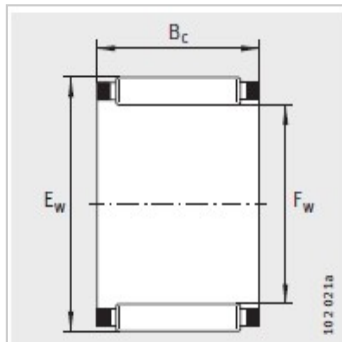

滚针和保持架组件

Fw 100-265mm-K135X143X35

参数信息:

型号 :	K135X143X3 5
------	-----------------

质量 kg :	300
---------	-----

尺寸mm :	
F :	135
E :	143
B :	35

基本额定载荷N :

动载荷 :	91000
静载荷 :	290000
疲劳极限载荷/N :	37500
极限转速 :	3550
参考转速 :	2390